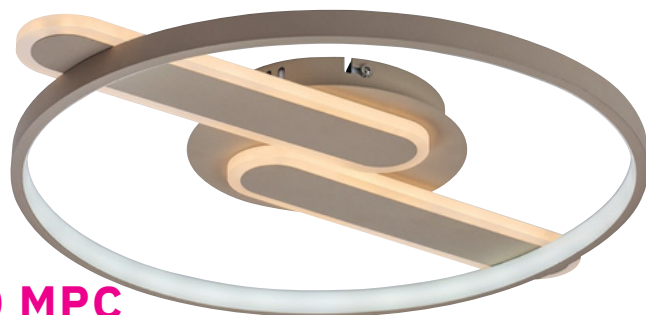

9 990 MPC

71468

53 x 45cm	55W	4000lm 6850lm