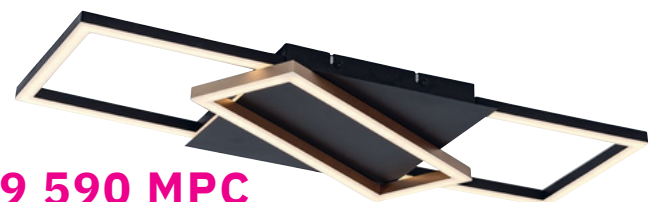

KITLEE

9 590 MPC
71391

66 x 29cm	40W	3600lm 5600lm