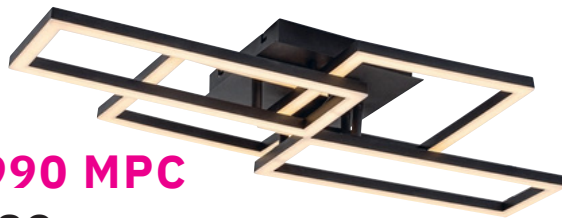

DRUSUS

10 990 MPC
71389

70 x 35cm	40W	3050lm 5600lm