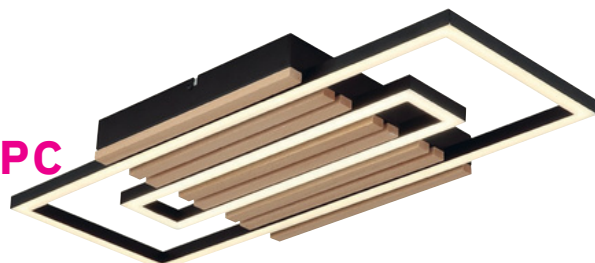

designed by **rabalux**

**6 790 MPC**

**71455**

42,5 x 20cm	12W	670lm 1530lm
-------------------	-----	-----------------

**10 990 MPC**

**71456**

60 x 27cm	28W	1580lm 3550lm
-----------------	-----	------------------