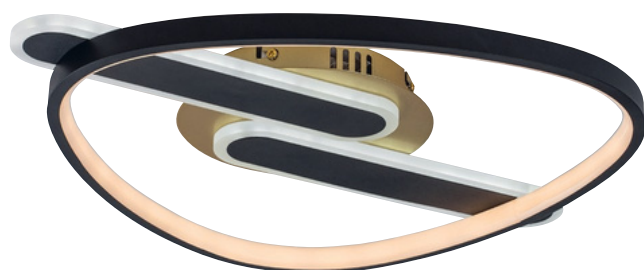

10 590 MPC

71470

53 x 38cm	57W	3200lm 6850lm

9 990 MPC

71467

53 x 45cm	60W	3000lm 7250lm

71470