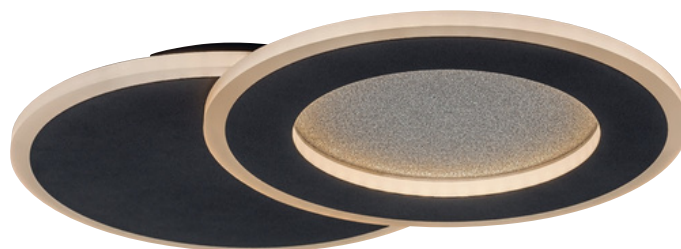

7 290 MPC

71486

35 x 23cm	24W	1510lm 3580lm