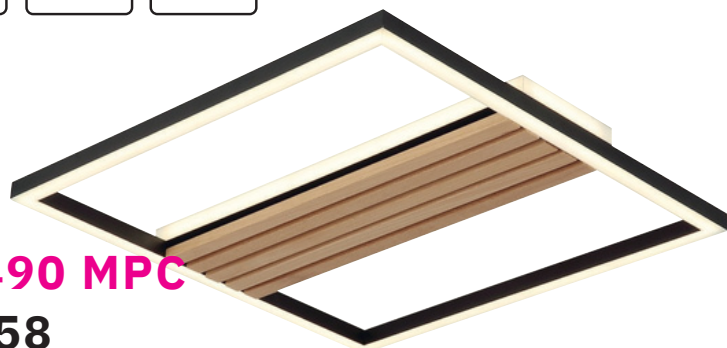

**8 990 MPC**

**71457**

□ 31,5cm	26W	1360lm 3240lm
-------------	-----	------------------

**11 490 MPC**

**71458**

□ 41,5cm	30W	1800lm 3940lm
-------------	-----	------------------

71456

Promo!