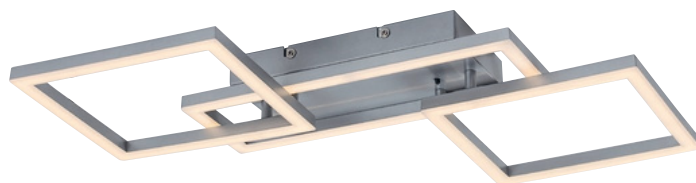

ELLINOR

10 990 MPC
71382

55 x 45cm	40W	3700lm 5700lm