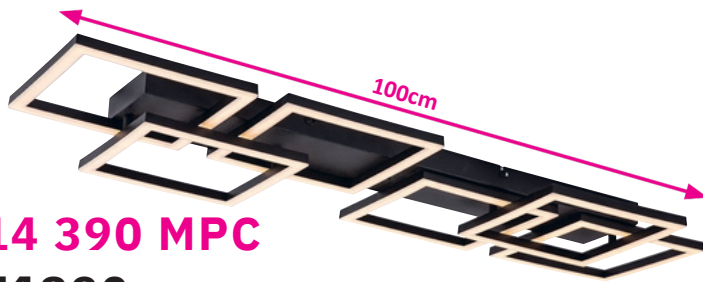

FATMA

14 390 MPC
71390

100 x 33cm	40W	3500lm 5000lm