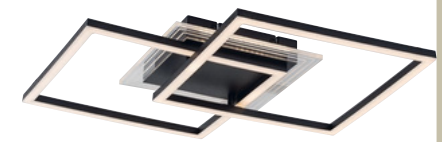

### OTTAVIA

5 years guarantee LED built-in 3000K

4 990 MPC  
71370

37cm 24W 2000lm 3000lm

9 990 MPC  
71371

50cm 40W 3100lm 5000lm

8 990 MPC  
71372

70 x 47cm 28W 2300lm 4000lm